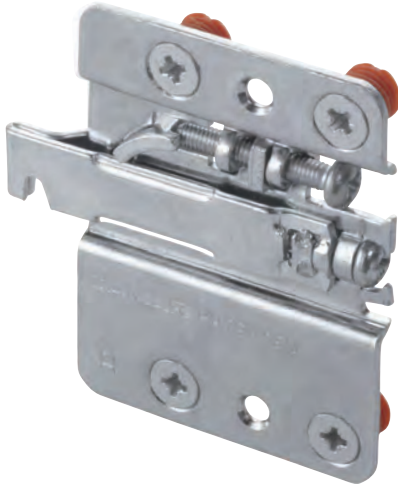

807 RV

 **IL REGGIBASE PER MOBILI SOSPESI CON CASSETTI**

 **THE HANGING BRACKET FOR BASE CABINETS WITH DRAWERS**

 **UNTERSCHRANKAUFHÄNGER FÜR HÄNGESCHRÄNKE MIT SCHUBKÄSTEN**

 **LA SUSPENSION POUR MEUBLES BAS AVEC TIROIRS**

 **EL COLGADOR PARA SUSPENDER MUEBLES BAJOS CON CAJONES**

SICUREZZA ATTIVA 3D
3D ACTIVE SAFETY
SECURITE ACTIVE 3D
AKTIVE SICHERHEIT 3D
SEGURIDAD ACTIVA 3D

807 02 Z1 RV

DX
SX

New

			 552-553 www.camar.it/warning
 19 mm	 22 mm		 3D
			 Fe
			 www.camar.it

807 00 ▣ RV 00 482

4

A	X
18	19
19	18
20	17
21	16
22	15
23	14
24	13
25	12

807 00 ▣ RV 89 483

B	X	E
26	19	12
27	19	11
28	19	10
29	18	
30	17	
31	16	
32	15	
33	14	
34	13	
35	12	
36	11	
37	10	
38	9	
39	8	
40	7	
41	6	
42	5	