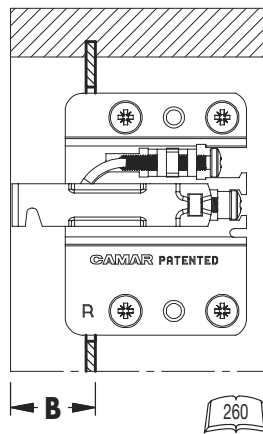

 **EL COLGADOR PARA SUSPENDER MUEBLES BAJOS CON CAJONES**

SICUREZZA ATTIVA 3D
3D ACTIVE SAFETY
SECURITE ACTIVE 3D
AKTIVE SICHERHEIT 3D
SEGURIDAD ACTIVA 3D

807 02 Z1 RV

DX
SX

New

			 552-553 www.camar.it/warning
 19 mm	 22 mm		 3D
			 Fe
			 www.camar.it

 100

 3000

 800

  **807 00 P2 AP 00**
 481

  **897 AS Z1 12 12**  526
897  AM   528

  **807 00  RV 00**
 482

  **807 00  RV 89**
 483

  **807 00  RV 65**
 483

807 00 ▣ RV 00 482

4

A	X
18	19
19	18
20	17
21	16
22	15
23	14
24	13
25	12

807 00 ▣ RV 89 483

B	X	E
26	19	12
27	19	11
28	19	10
29	18	
30	17	
31	16	
32	15	
33	14	
34	13	
35	12	
36	11	
37	10	
38	9	
39	8	
40	7	
41	6	
42	5	