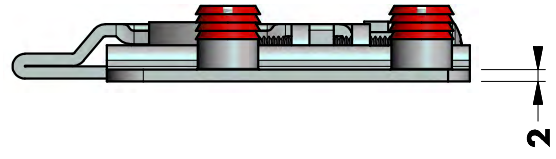

 **EL COLGADOR PARA SUSPENDER MUEBLES BAJOS CON CAJONES**

SICUREZZA ATTIVA 3D
3D ACTIVE SAFETY
SECURITE ACTIVE 3D
AKTIVE SICHERHEIT 3D
SEGURIDAD ACTIVA 3D

807 02 Z1 RV

DX
SX

New

			 552-553 www.camar.it/warning
 19 mm	 22 mm		 3D
			 Fe
			 www.camar.it

 100

 3000

 800

  **807 00 P2 AP 00**
 481

  **897 AS Z1 12 12**  526
897  AM   528

  **807 00  RV 00**
 482

  **807 00  RV 89**
 483

  **807 00  RV 65**
 483

807 00 ▣ RV 00 482

4

A	X
18	19
19	18
20	17
21	16
22	15
23	14
24	13
25	12

807 00 ▣ RV 89 483

B	X	E
26	19	12
27	19	11
28	19	10
29	18	
30	17	
31	16	
32	15	
33	14	
34	13	
35	12	
36	11	
37	10	
38	9	
39	8	
40	7	
41	6	
42	5	