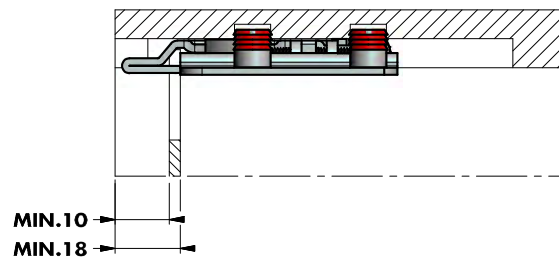

 **EL COLGADOR PARA SUSPENDER MUEBLES BAJOS CON CAJONES**

SICUREZZA ATTIVA 3D
3D ACTIVE SAFETY
SECURITE ACTIVE 3D
AKTIVE SICHERHEIT 3D
SEGURIDAD ACTIVA 3D

807 02 Z1 RV

DX
SX

New

			 552-553 www.camar.it/warning
 19 mm	 22 mm		 3D
			 Fe
			 www.camar.it

 100

 3000

 800

  **807 00 P2 AP 00**
 481

  **897 AS Z1 12 12**  526
897  AM   528

  **807 00  RV 00**
 482

  **807 00  RV 89**
 483

  **807 00  RV 65**
 483

807 00 ▣ RV 00 482

4

A	X
18	19
19	18
20	17
21	16
22	15
23	14
24	13
25	12

807 00 ▣ RV 89 483

B	X	E
26	19	12
27	19	11
28	19	10
29	18	
30	17	
31	16	
32	15	
33	14	
34	13	
35	12	
36	11	
37	10	
38	9	
39	8	
40	7	
41	6	
42	5	