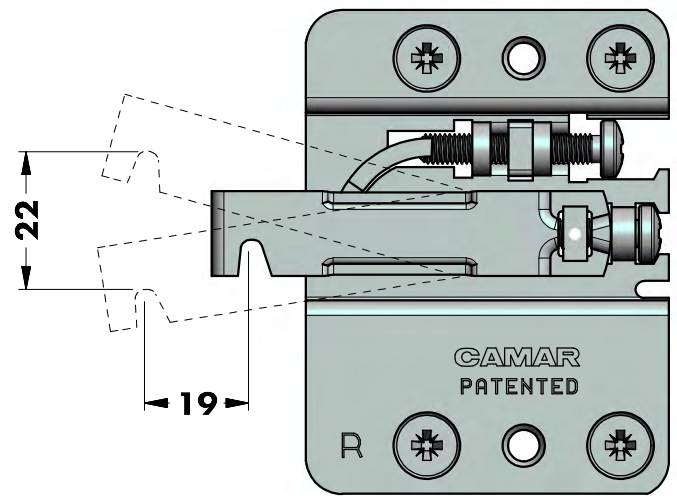

 **EL COLGADOR PARA SUSPENDER MUEBLES BAJOS CON CAJONES**

SICUREZZA ATTIVA 3D
3D ACTIVE SAFETY
SECURITE ACTIVE 3D
AKTIVE SICHERHEIT 3D
SEGURIDAD ACTIVA 3D

807 02 Z1 RV

DX
SX

New

			 552-553 www.camar.it/warning
 19 mm	 22 mm		 3D
			 Fe
			 www.camar.it

 100

 3000

 800

  **807 00 P2 AP 00**
 481

  **897 AS Z1 12 12**  526
897  AM   528

  **807 00  RV 00**
 482

  **807 00  RV 89**
 483

  **807 00  RV 65**
 483

807 00 ▣ RV 00 482

4

A	X
18	19
19	18
20	17
21	16
22	15
23	14
24	13
25	12

807 00 ▣ RV 89 483

B	X	E
26	19	12
27	19	11
28	19	10
29	18	
30	17	
31	16	
32	15	
33	14	
34	13	
35	12	
36	11	
37	10	
38	9	
39	8	
40	7	
41	6	
42	5	