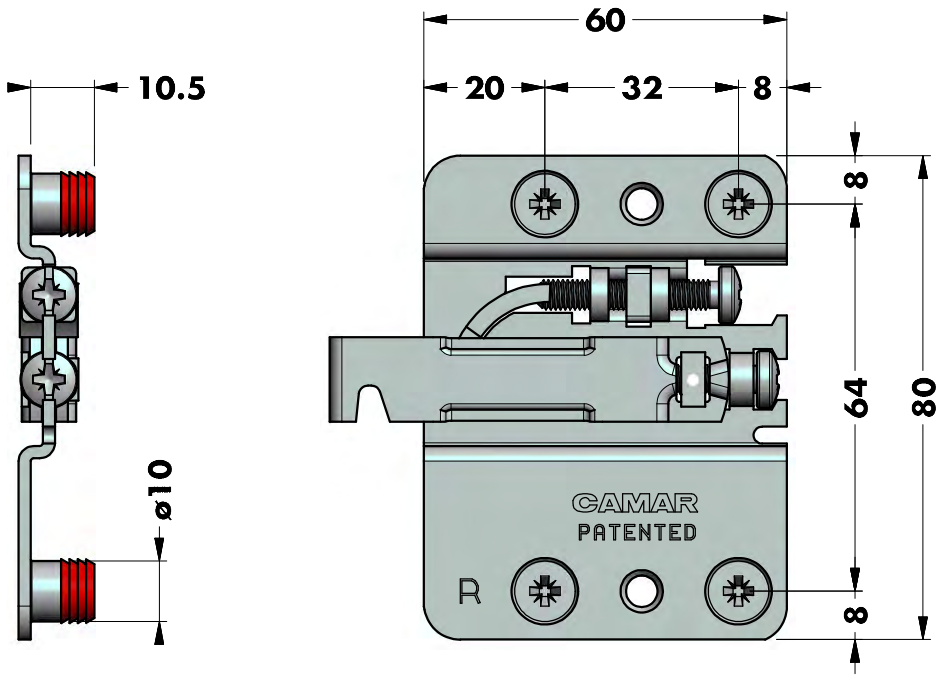

 **EL COLGADOR PARA SUSPENDER MUEBLES BAJOS CON CAJONES**

SICUREZZA ATTIVA 3D
3D ACTIVE SAFETY
SECURITE ACTIVE 3D
AKTIVE SICHERHEIT 3D
SEGURIDAD ACTIVA 3D

807 02 Z1 RV

DX
SX

New

			 552-553 www.camar.it/warning
 19 mm	 22 mm		 3D
			 Fe
			 www.camar.it

807 00 ▣ RV 00 482

4

A	X
18	19
19	18
20	17
21	16
22	15
23	14
24	13
25	12

807 00 ▣ RV 89 483

B	X	E
26	19	12
27	19	11
28	19	10
29	18	
30	17	
31	16	
32	15	
33	14	
34	13	
35	12	
36	11	
37	10	
38	9	
39	8	
40	7	
41	6	
42	5	