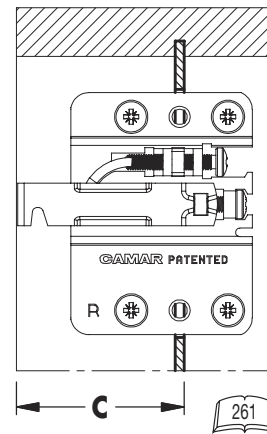

 **EL COLGADOR PARA SUSPENDER MUEBLES BAJOS CON CAJONES**

SICUREZZA ATTIVA 3D
3D ACTIVE SAFETY
SECURITE ACTIVE 3D
AKTIVE SICHERHEIT 3D
SEGURIDAD ACTIVA 3D

807 02 Z1 RV

DX
SX

New

			 552-553 www.camar.it/warning
 19 mm	 22 mm		 3D
			 Fe
			 www.camar.it

 100

 3000

 800

  **807 00 P2 AP 00**
 481

  **897 AS Z1 12 12**  526
897  AM   528

  **807 00  RV 00**
 482

  **807 00  RV 89**
 483

  **807 00  RV 65**
 483

807 00 ▣ RV 00 482

4

A	X
18	19
19	18
20	17
21	16
22	15
23	14
24	13
25	12

807 00 ▣ RV 89 483

B	X	E
26	19	12
27	19	11
28	19	10
29	18	
30	17	
31	16	
32	15	
33	14	
34	13	
35	12	
36	11	
37	10	
38	9	
39	8	
40	7	
41	6	
42	5	