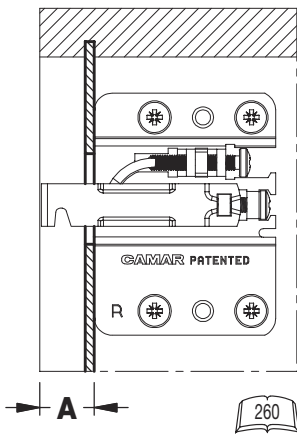

 **EL COLGADOR PARA SUSPENDER MUEBLES BAJOS CON CAJONES**

SICUREZZA ATTIVA 3D
3D ACTIVE SAFETY
SECURITE ACTIVE 3D
AKTIVE SICHERHEIT 3D
SEGURIDAD ACTIVA 3D

807 02 Z1 RV

DX
SX

New

			 552-553 www.camar.it/warning
 19 mm	 22 mm		 3D
			 Fe
			 www.camar.it

 100

 3000

 800

  **807 00 P2 AP 00**
 481

  **897 AS Z1 12 12**  526
897  AM   528

  **807 00  RV 00**
 482

  **807 00  RV 89**
 483

  **807 00  RV 65**
 483

807 00 ▣ RV 00 482

4

A	X
18	19
19	18
20	17
21	16
22	15
23	14
24	13
25	12

807 00 ▣ RV 89 483

B	X	E
26	19	12
27	19	11
28	19	10
29	18	
30	17	
31	16	
32	15	
33	14	
34	13	
35	12	
36	11	
37	10	
38	9	
39	8	
40	7	
41	6	
42	5	