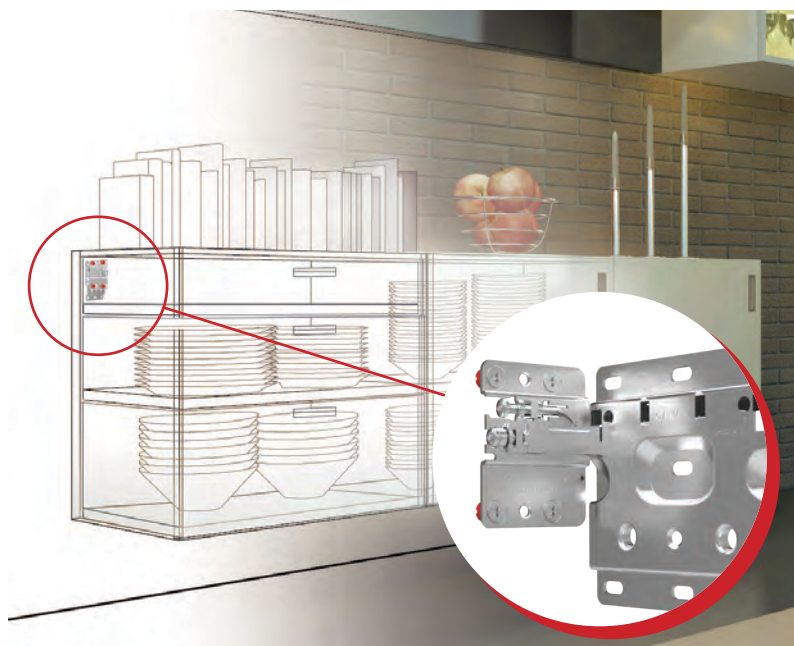

807 RV

 **IL REGGIBASE PER MOBILI SOSPESI CON CASSETTI**

 **THE HANGING BRACKET FOR BASE CABINETS WITH DRAWERS**

 **UNTERSCHRANKAUFHÄNGER FÜR HÄNGESCHRÄNKE MIT SCHUBKÄSTEN**

 **LA SUSPENSION POUR MEUBLES BAS AVEC TIROIRS**

 **EL COLGADOR PARA SUSPENDER MUEBLES BAJOS CON CAJONES**

SICUREZZA ATTIVA 3D
3D ACTIVE SAFETY
SECURITE ACTIVE 3D
AKTIVE SICHERHEIT 3D
SEGURIDAD ACTIVA 3D

807 02 Z1 RV

DX
SX

New

			 552-553 www.camar.it/warning
 19 mm	 22 mm		 3D
			 Fe
			 www.camar.it